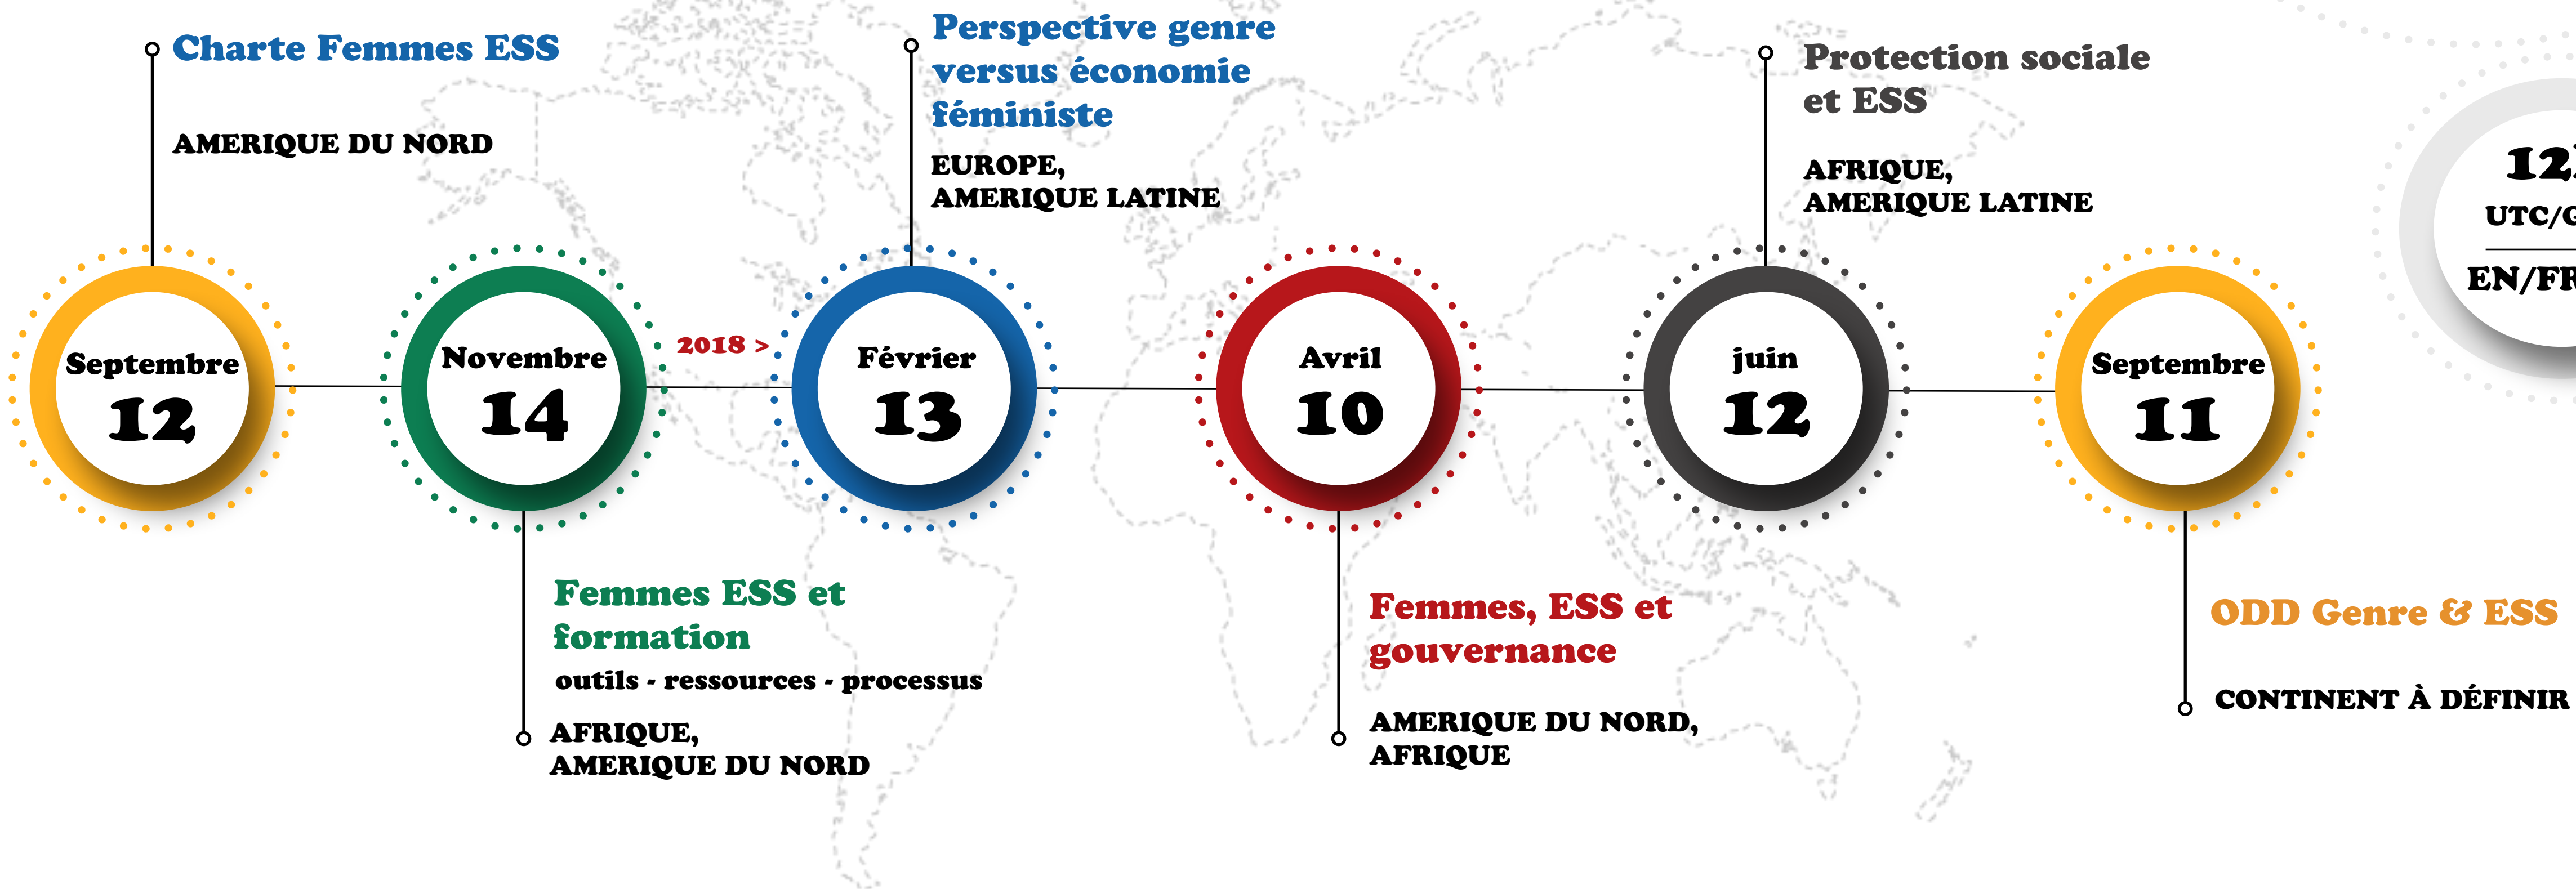

Agenda des rencontres virtuelles du Ripess

GROUPE FEMMES&ESS 2017/2018

Nouveau format!

Une invitée pour partager un moment de témoignage sur une **thématique** lors de nos rencontres

VOUS SOUHAITEZ JOINDRE LE GROUPE? CONTACTEZ-NOUS: info@ripess.org

Partagez ces rencontres avec vos ami(e)s et invitez-les à se joindre au groupe!

Rejoignez-nous aussi sur [@femmeseconomiesocialesolidaire](https://www.facebook.com/femmeseconomiesocialesolidaire)

Vous êtes bien sûr toujours invité(e) à proposer des intervenants!